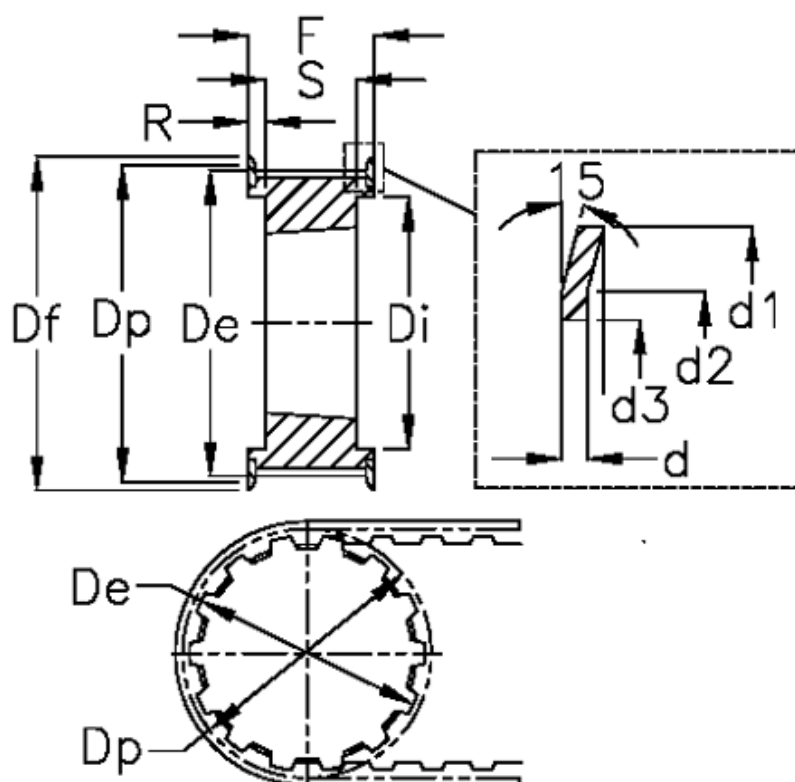

Varenummer: 604135026300
 Beskrivelse: Tandremskive for taperbøsning
 26 H 300 TL 1615

Mål

Bredde	= H 300	Di	= 82	Tandantal	= 26
d	= 1.5	Dp	= 105.11	Vægt	= 2.7
d1	= 112	F	= 84		
d2	= 105.5	Flangetype	= F36		
d3	= 91	For taperbøsning	= 1615		
De	= 103.73	Max boring	= 42		
Deling (tomme)	= 1/2	R	= 23		
Df	= 112	S	= 38		